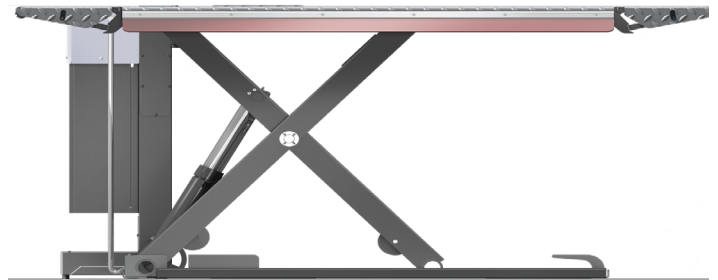

TECHNISCHE SPECIFICATIES

Sprinter Mobil 3000

Hefvermogen:	3.000 kg
Overrijhoogte:	100 mm
Hefhoogte:	990 mm
Platformlengte:	1.400 - 2.010 mm
Platformbreedte:	450 mm
Ruimte tussen platforms:	780 mm
Hef/daal tijd:	15 seconden
Slanglengte:	3 meter
Kleur:	RAL 7016
Aansluiting:	400 Volt 3 pH 50 Hz (motor 1,5 kW)

STANDAARD LEVERING

- 4 x witte polymeer opnameblokken 50x150x340 mm

OPTIES

- Stekker & snoer
- Opnameblokken (anders dan standaard)
- Opritverlengers