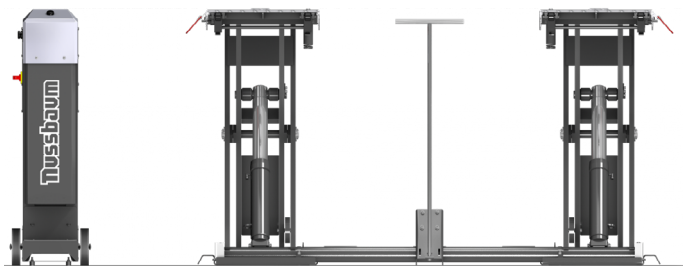

Robuuste constructie, kan zonder verankering aan de vloer gebruikt worden.

Comfortabel werken  
Met een effectieve hefhoogte van wel 990 mm, terwijl de overrijdhoogte maar 100 mm is.

De lengte van de opnameplatforms kan worden aangepast met de opritten. De opritten kunnen eenvoudig worden opgeklapt en hiermee kan het voertuig opgepakt worden. Ze kunnen met één hand worden vergrendeld en ontgrendeld.

## Sprinter Mobil 3000

Hefvermogen:	3.000 kg
Overrijhoogte:	100 mm
Hefhoogte:	990 mm
Platformlengte:	1.400 - 2.010 mm
Platformbreedte:	450 mm
Ruimte tussen platforms:	780 mm
Hef/daal tijd:	15 seconden
Slanglengte:	3 meter
Kleur:	RAL 7016
Aansluiting:	400 Volt 3 pH 50 Hz (motor 1,5 kW)