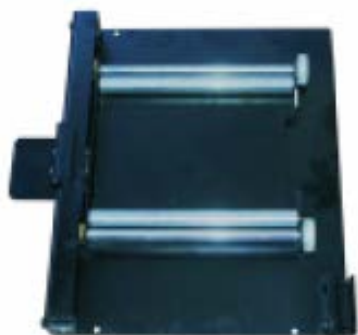

TECHNISCHE SPECIFICATIES

Velgbreedte:	3 - 12 inch
Max. wieldiameter:	1.000 mm
Opspanbereik binnenzijde velg:	12 - 22 inch
Opspanbereik buitenzijde velg:	10 - 20 inch
Max. wielbreedte:	12 inch
Hieldrukbereik:	50 - 430 mm
Afdrukcapaciteit:	12 kN
Draaisnelheid:	8 rpm
Werkdruk:	8 - 12 bar
Eigen gewicht:	285 / 385 kg
Aansluiting:	230 V 1 pH - 50/60 Hz
Afmeting (LxBxH)	1900 x 1600 x 1850 mm

Monty 3300-20 Smart exclusief Easymont Pro hulparm

Monty 3300-20 Smart EM inclusief Easymont Pro hulparm

STANDAARD LEVERING:

- Bandenpomp, voetbediend
- Bandenlepel
- Kunststofbescherming voor:
  - Montagekop
  - Opspanklemmen
  - Velg bescherming
- Houder voor bandenvet
- Easymont Pro op EM uitvoering

OPTIES:

- Snel-wisselsysteem met kunststof montage kop
- Kunststof beschermset voor velgrand
- Kunststof bescherming hieldrukkerblad
- Rollenbord

HOMOLOGATIES:

- Audi	- Skoda	- Seat
- Mercedes	- Porsche	- Opel
- Volkswagen	- Mercedes	- BMW