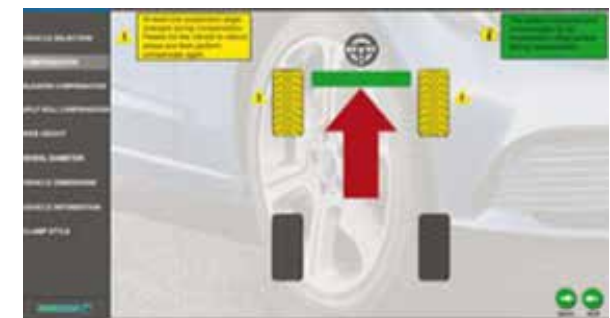

HOFMANN

GEOLINER 678

3D WIELUITLIJNER

stokvis equipment

DE OPLOSSING VOOR UW WERKPLAATS

GEAVANCEERDE FUNCTIES

- o Automatische tracking - Camera's volgen het voertuig als deze in hoogte wordt verplaatst.
- o Video Speed Camera - Maakt een supersnelle velgslag-compensatie mogelijk
- o Live Readings - Nooit meer opnieuw een meting doen.

CLOUDSERVICES EN ONLINE RAPPORTBEHEER

- o Biedt snelle toegang tot voertuigspecificaties en reparatie-informatie, ADAS-gids, technische servicebulletins, terugroepinformatie, informatie over sensorreset, firmware-updates en nog veel meer
- o Snelle en eenvoudige software- en voertuigspecificatie-updates
- o Rapporten voor afdruk-, e-mail- of tekst
- o Autodata update mogelijk via internet

Kies voor:

-  Specialisten
-  Advies op maat
-  Premium kwaliteit
-  Persoonlijke service
-  Fabriekshomologaties

SNEL EN GEBRUIKSVRIENDELIJK

- o Nieuwe, intuïtieve software is in samenwerking met monteurs uit de praktijk ontworpen om de belangrijkste uitlijningfuncties altijd onder handbereik te hebben, slechts een klik verwijderd!
- o Volledig uitlijningsproces in minimale stappen wat resulteert in meer uitlijningen per dag
- o Waarschuwen, diagnosefunctie voor het detecteren en zo mogelijk fouten compenseren zonder onderbreking van het uitlijnproces

TECHNISCHE SPECIFICATIES

Opspancapaciteit:	19 - 39 inch (48,3 tot 99,1 cm) wieldiameter
Besturing:	Linux
Camera's:	ULTRA DigiSmart technologie
Voertuigdatabase:	Universeel
Kleurstelling cabinet:	Blauw
Spoorbreedte:	1.219 - 2.438 mm
Wielbasis:	2.007 - 4.572 mm
Aansluiting:	230 V 1 pH - 50/60 Hz