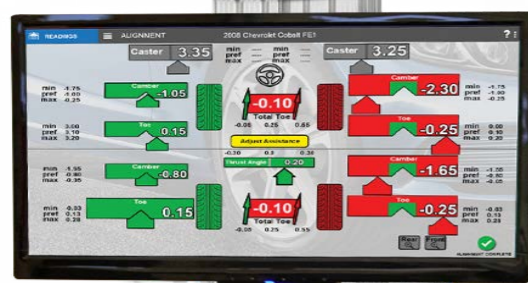

HOFMANN

GEOLINER 320

3D WIELUITLIJNER

stokvis® **equipment**

DE OPLOSSING VOOR UW WERKPLAATS

COMPACT SYSTEEM

- o Ruimte besparend, camera's komen op de achterwielen en XD targets op de voorwielen en hefbrug
- o Video Speed Camera - Maakt een supersnelle velgslagcompensatie mogelijk

CLOUDSERVICES EN ONLINE RAPPORTBEHEER

- o Biedt snelle toegang tot voertuigspecificaties en reparatie-informatie, ADAS-gids, technische servicebulletins, terugroepinformatie, informatie over sensorreset, firmware-updates en nog veel meer
- o Snelle en eenvoudige software- en voertuigspecificatie-updates
- o Rapporten voor afdruk-, e-mail- of tekst
- o Autodata update mogelijk via internet

SNEL EN GEBRUIKSVRIENDELIJK

- o Nieuwe, intuïtieve software is in samenwerking met monteurs uit de praktijk ontworpen om de belangrijkste uitlijningfuncties altijd onder handbereik te hebben, slechts een klik verwijderd!
- o Volledig uitlijningsproces in minimale stappen wat resulteert in meer uitlijningen per dag
- o Waarschuwen, diagnosefunctie voor het detecteren en zo mogelijk fouten compenseren zonder onderbreking van het uitlijningsproces

TECHNISCHE SPECIFICATIES

Opspancapaciteit:	11-22 inch velg diameter
Besturing:	Linux
Camera's:	ULTRA DigiSmart technologie
Voertuigdatabase:	Universeel
Kleurstelling cabinet:	Blauw
Spoorbreedte:	1.219 - 2.438 mm
Wielbasis:	2.007 - 4.572 mm
Aansluiting:	230 V 1 pH - 50/60 Hz