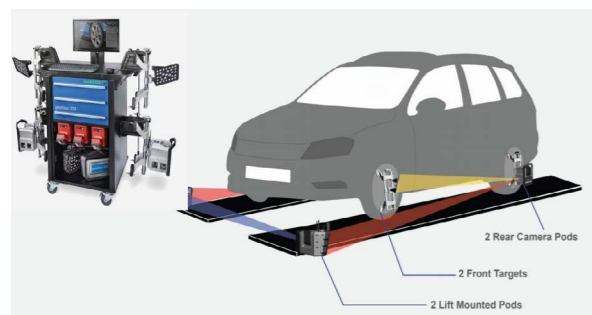

HOFMANN

GEOLINER 320

3D WIELUITLIJNER

stokvis® **equipment**

DE OPLOSSING VOOR UW WERKPLAATS

COMPACT SYSTEEM

- o Ruimte besparend, camera's komen op de achterwielen en XD targets op de voorwielen en hefbrug
- o Video Speed Camera - Maakt een supersnelle velgslagcompensatie mogelijk

SNEL EN GEBRUIKSVRIENDELIJK

- o Nieuwe, intuïtieve software is in samenwerking met monteurs uit de praktijk ontworpen om de belangrijkste uitlijningfuncties altijd onder handbereik te hebben, slechts een klik verwijderd!
- o Volledig uitlijningsproces in minimale stappen wat resulteert in meer uitlijningen per dag
- o Waarschuwen, diagnosefunctie voor het detecteren en zo mogelijk fouten compenseren zonder onderbreking van het uitlijningsproces

TECHNISCHE SPECIFICATIES

Opspancapaciteit:	11-22 inch velg diameter
Besturing:	Linux
Camera's:	ULTRA DigiSmart technologie
Voertuigdatabase:	Universeel
Kleurstelling cabinet:	Blauw
Spoorbreedte:	1.219 - 2.438 mm
Wielbasis:	2.007 - 4.572 mm
Aansluiting:	230 V 1 pH - 50/60 Hz