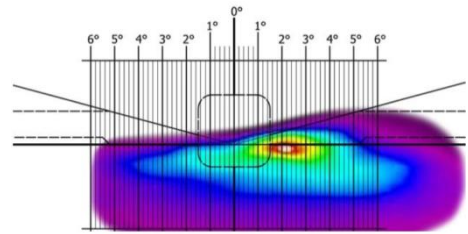

Tecnolux Wolf

Koplamptester voor conventionele verlichting

- ✓ ***Geschikt voor conventionele verlichting***
- ✓ ***Lens van Polycarbonaat***
- ✓ ***Stevige en wendbare constructie met 3 wielen***